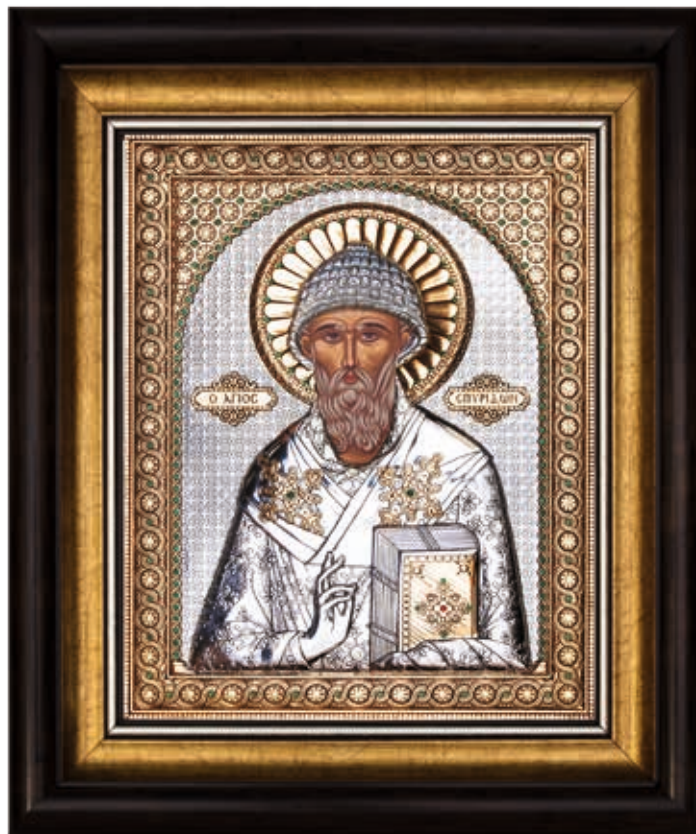

Παραλληλόγραμμη βάση μη εμφανής
Wooden rectangular base unvisibles
MO70xd S 25X32,5

Παραλληλόγραμμη κορνίζα-τζάμι
Rectangular frame-glass
M70KPxd S 38,2X43,7

Οι παραπάνω εικόνες είναι πάντα full πετράτες
Icons above are always full of stones