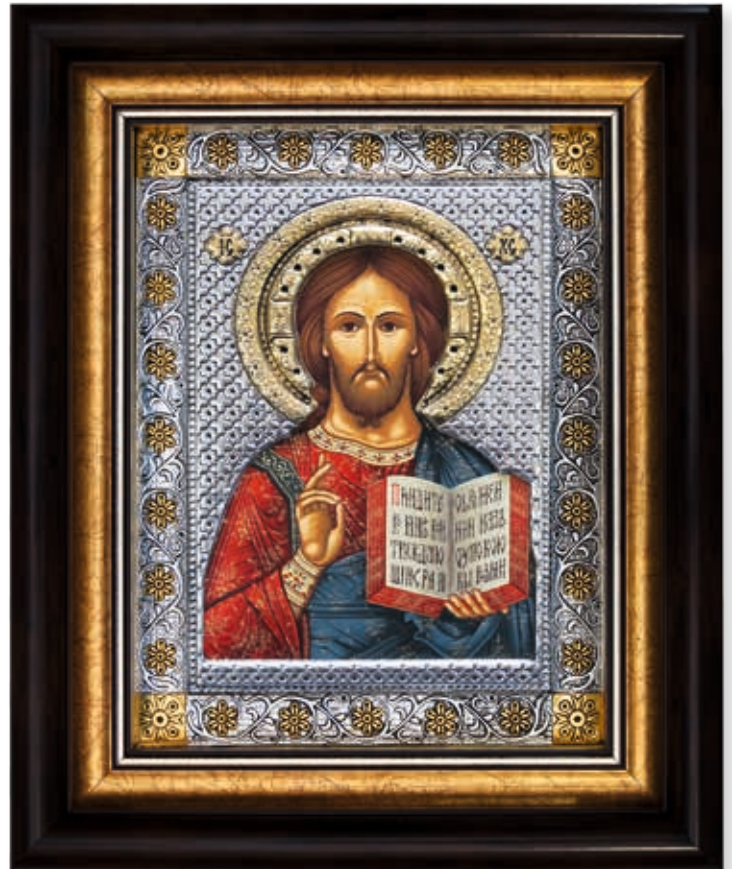

Παραλληλόγραμμη κορνίζα-τζάμι
Rectangular frame-glass
* MB516/KPxd 19X23,5
* MB526/KPxd 24X29
* MB536/KPSxd 33,5X40

* Τα συγκεκριμένα μεγέθη παράγονται χωρίς πέτρες ή με πέτρες (S)
* The indicated sizes can be produced without stones or with stones (S)