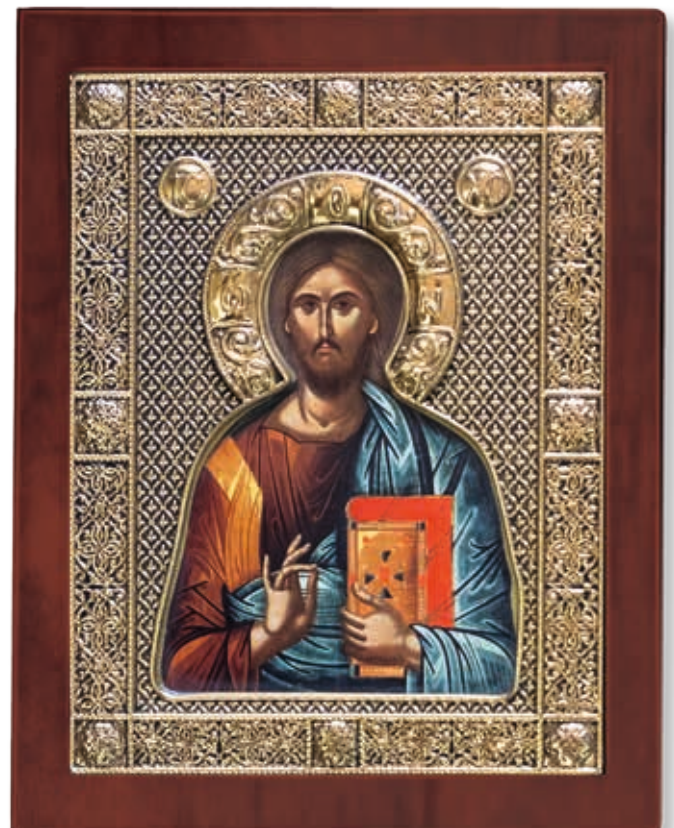

Παραλληλόγραμμη βάση εμφανής
Wooden rectangular base visible
MB508x 13x16
MB528x 20x24,6