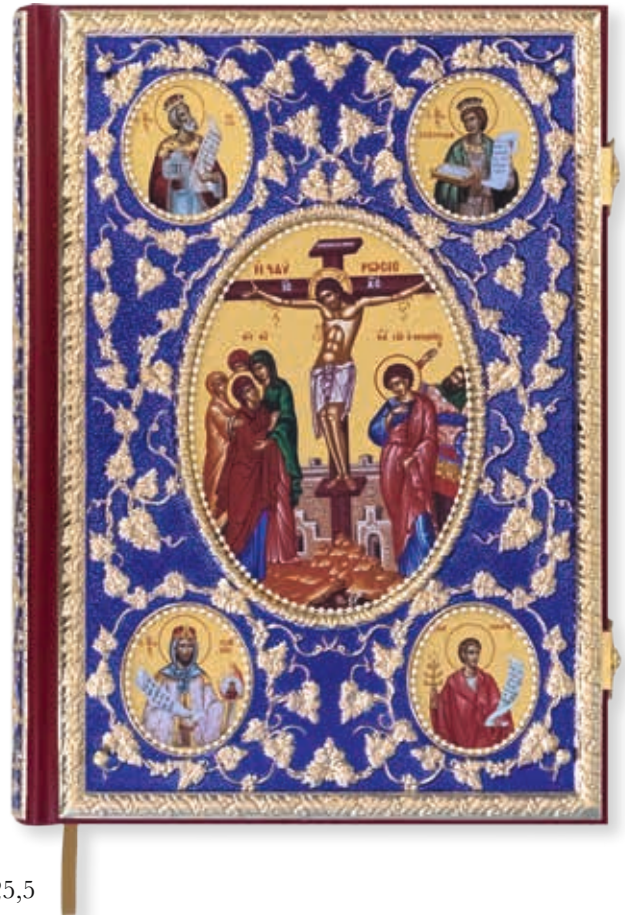

Κάλυμα του Θείου και Ιερού Ευαγγελίου
Cover of the holy Gospel