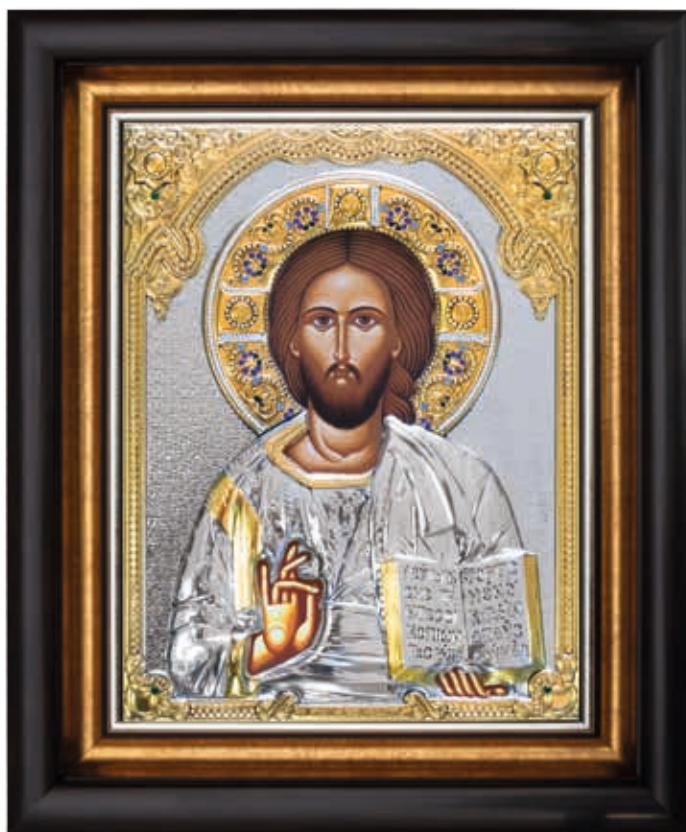

Παράλληλόγραμμη κορνίζα-τζάμι
Rectangular frame-glass
M70KPxd S 36,2X43,7
M80KPxd S 43,8X53,3

Οι παραπάνω εικόνες είναι πάντα full πετράτες
Icons above are always full of stones